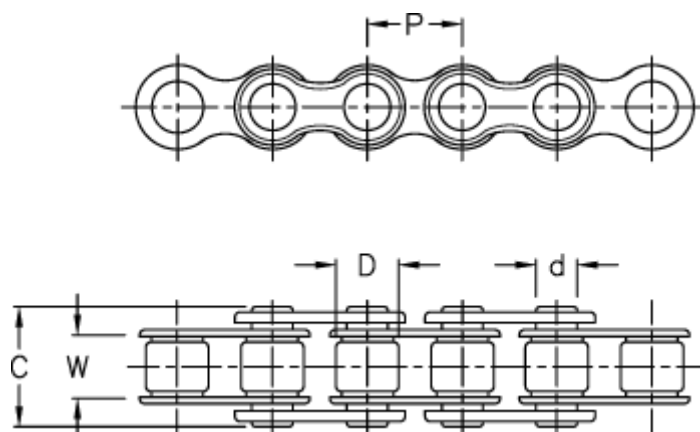

Varenummer: 6100110110
Beskrivelse: KLEEdchain 1 3/4" simplex 28 B-1
5 meter i æske (uden samleled)

Mål

Betegnelse	= 28 B-1
Brudkraft	= 222000N
C	= 65.1
d	= 15.9
D	= 27.94
Kæde størrelse	= 1 3/4"
P	= 44.45
W	= 30.99